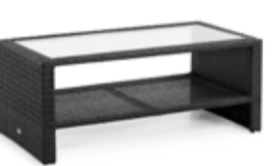

### BORD/PALL

Mått: 76 x 76 cm, höjd 32 cm

**1395:-**